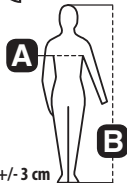

**ISSA** LINEISSA LINE® by  
INDUSTRIAL STARTER®  
industrialstarter.com**04513** SOBER

TG.	A cm	B cm	TG.	A cm	B cm	+/- 2 cm
<b>S</b>	111	69	<b>XL</b>	129	74	
<b>M</b>	117	70	<b>XXL</b>	137	76	
<b>L</b>	123	72	<b>3XL</b>	145	78	

MADE IN CHINA

05/18 000527

**INDUSTRIAL STARTER****SIZE JACKET**

EU +/- 3 cm

Size	A cm	B cm
<b>XS</b>	86-90	152-158
<b>S</b>	90-94	158-164
<b>M</b>	96-100	164-170
<b>L</b>	102-106	170-176
<b>XL</b>	108-112	176-182
<b>XXL</b>	116-120	182-188
<b>3XL</b>	124-128	188-194