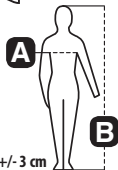

## 04511B SALSONG

TG.	A cm	B cm	TG.	A cm	B cm	+/- 2 cm
<b>S</b>	110	70	<b>XL</b>	128	76	
<b>M</b>	116	72	<b>XXL</b>	136	78	
<b>L</b>	122	74	<b>3XL</b>	146	80	

MADE IN CHINA

04.18 011465

### SIZE JACKET

EU +/- 3 cm

Size	A cm	B cm
<b>XS</b>	86-90	152-158
<b>S</b>	90-94	158-164
<b>M</b>	96-100	164-170
<b>L</b>	102-106	170-176
<b>XL</b>	108-112	176-182
<b>XXL</b>	116-120	182-188
<b>3XL</b>	124-128	188-194